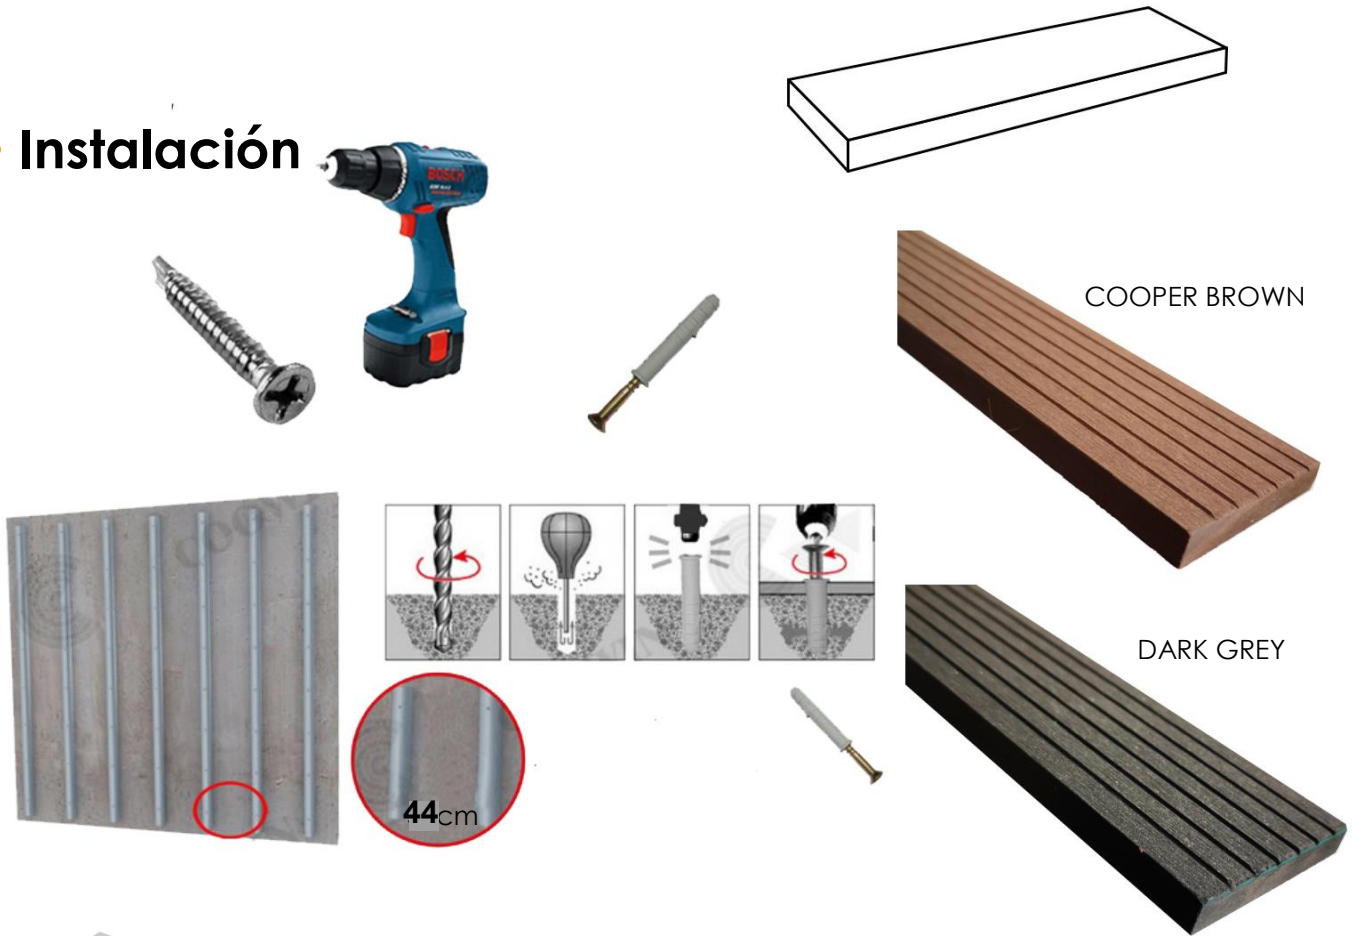

CHILEDECK
WPC GROUP CHILE SPA.

TRILLAGE

Tu nuevo muro

(+569)94456973 – (+569)92375196

www.chiledeck.cl

contacto@chiledeck.cl

• TRILLAGE

Disfruta de la nueva tecnología en cortavistas/trillage WFC, que a diferencia de la madera, están fabricados con una mezcla de resinas plásticas y fibras de madera, haciéndolo un producto resistente y duradero en el tiempo.

• Usos

Muros medianeros, quinchos, piscinas
Corta vistas, revestimientos en general

• Ventajas

Fácil de instalar
Aspecto similar a madera
No requiere pintura ni mantención
Resistente a la humedad
Componentes anti UV
Fachadas más durables

• Instalación

Fijación con tornillos

Datos técnicos

Colores: Copper Brown – Dark Grey

Composición: 60% fibra madera – 40% HDPE

Dimensiones: 2,2 mt x 7 cm x 1 cm

Fijación: tornillo