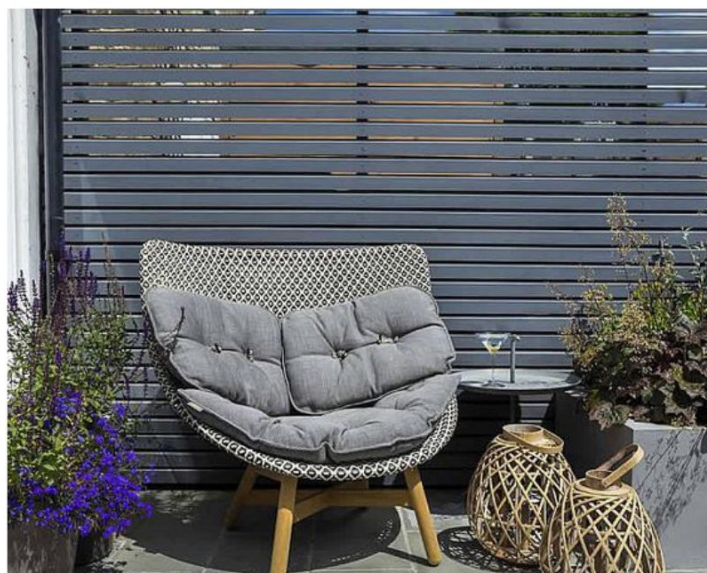

CHILEDECK
WPC GROUP CHILE SPA.

TRILLAGE

Tu nuevo muro

(+569)94456973 – (+569)92375196

www.chiledeck.cl

contacto@chiledeck.cl

• TRILLAGE

Disfruta de la nueva tecnología en cortavistas/trillage WFC, que a diferencia de la madera, están fabricados con una mezcla de resinas plásticas y fibras de madera, haciéndolo un producto resistente y duradero en el tiempo.

• Usos

Muros medianeros, quinchos, piscinas
Corta vistas, revestimientos en general

• Ventajas

Fácil de instalar
Aspecto similar a madera
No requiere pintura ni mantención
Resistente a la humedad
Componentes anti UV
Fachadas más durables

• Instalación

Fijación con tornillos

Datos técnicos

Colores: Copper Brown – Dark Grey

Composición: 60% fibra madera – 40% HDPE

Dimensiones: 2,2 mt x 7 cm x 1 cm

Fijación: tornillo